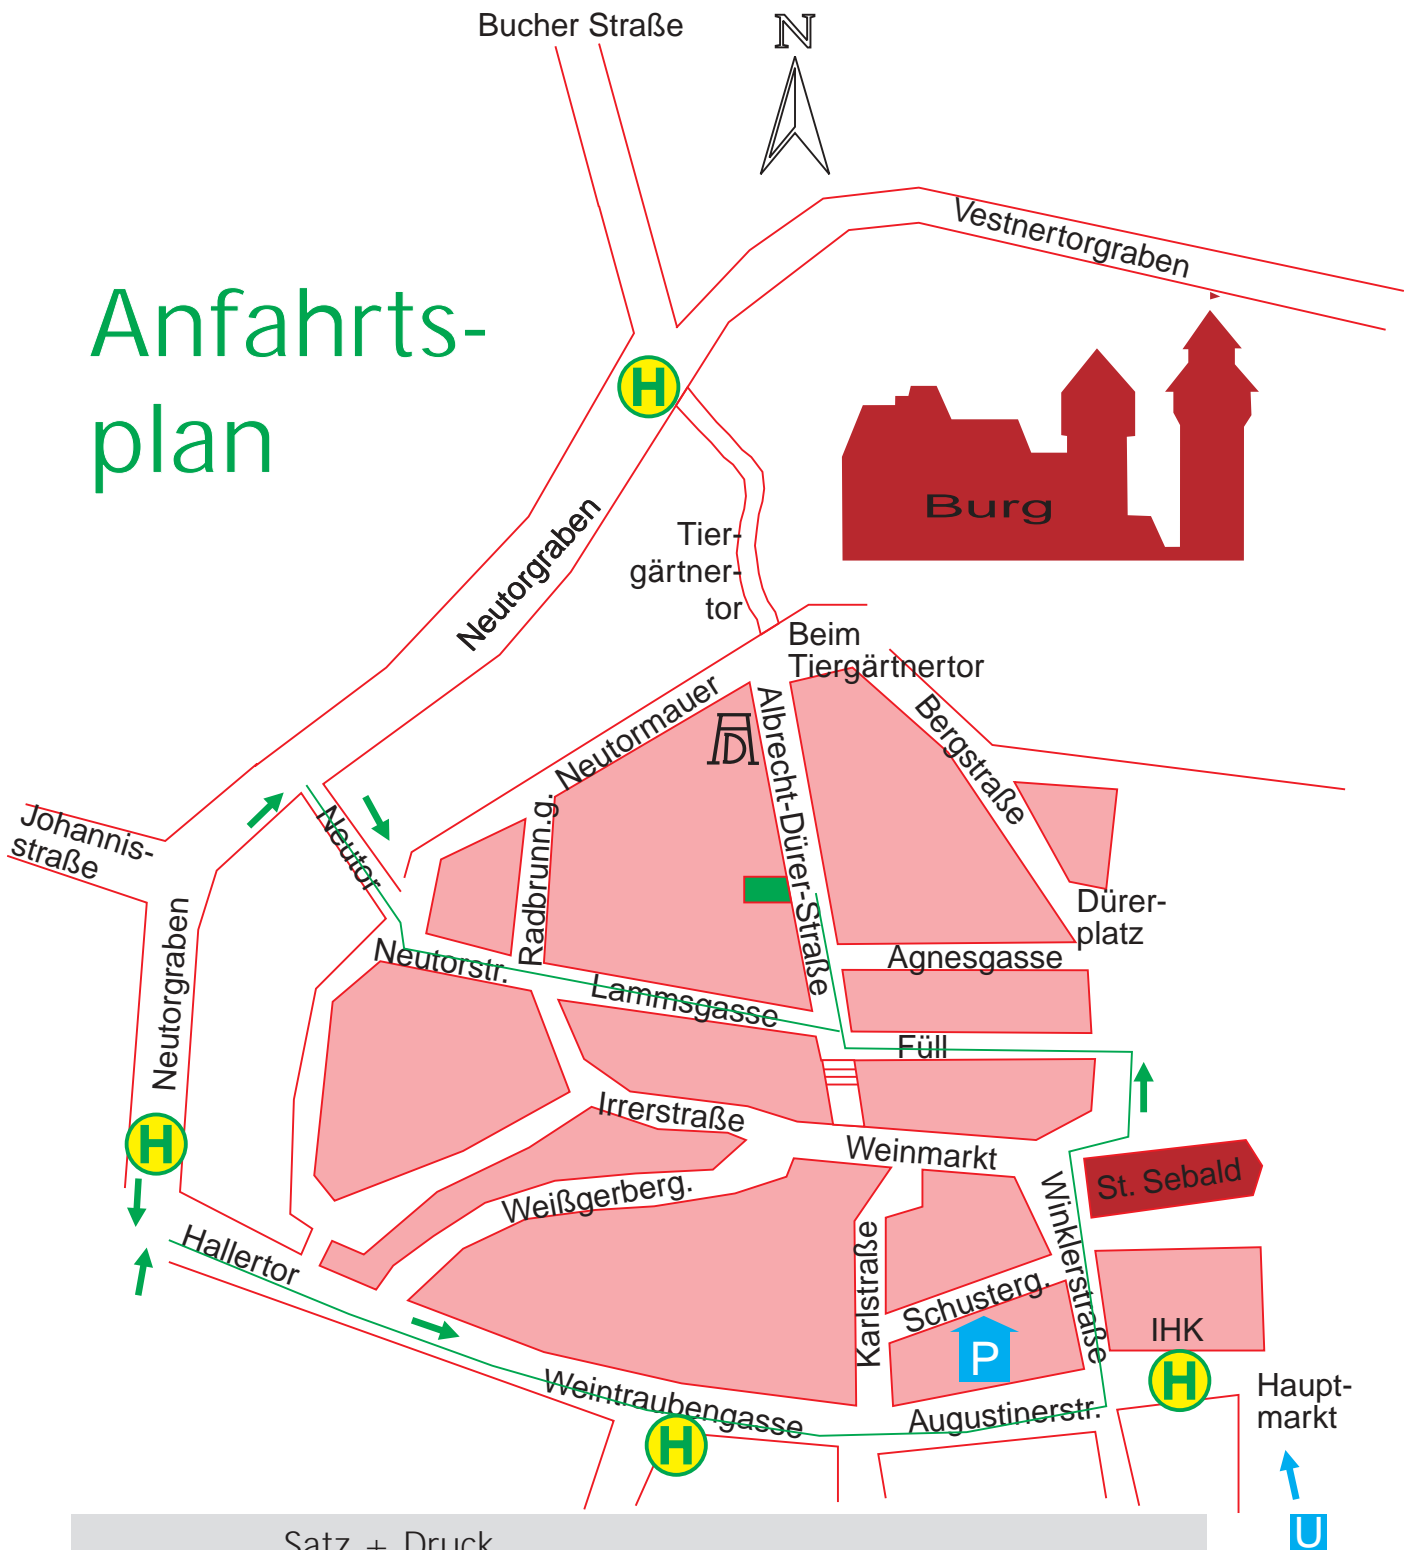

# Anfahrtsplan

Satz + Druck

**Rotknecht & Keller**

Albrecht-Dürer-Straße 11  
90403 Nürnberg

Wir befinden uns im Burgviertel (Altstadt NO) – grüne Beschilderung.

## Anfahrt aus Richtung Süden (Plärrer):

Durch das Neutor über Neutorstraße und Lammsgasse zur Albrecht-Dürer-Straße.

## Anfahrt aus Richtung Norden (Thon):

Durch das Hallertor über Weintraubengasse, Augustinerstraße, Winklerstraße, Füll zur Albrecht-Dürer-Straße.

Bitte beachten Sie:

Es gibt aus Richtung Osten keine direkte Durchfahrmöglichkeit durch die Altstadt. Die Altstadt muss entweder über die Pirckheimerstraße oder Maxtor- / Vestnertorgraben umfahren werden.